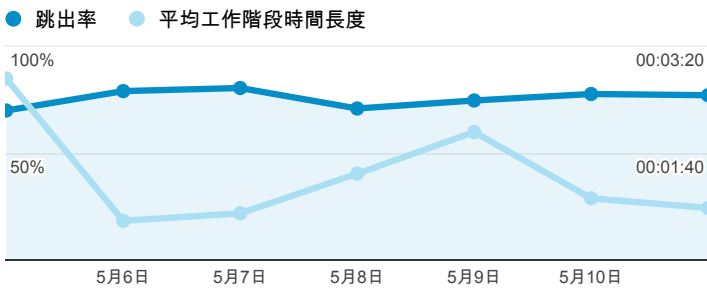

報表01_訪客

2014年5月5日 - 2014年5月11日

所有工作階段
100.00%

平均造訪停留時間和單次造訪頁數

跳出率和平均造訪停留時間

造訪和不重複訪客

造訪和新造訪

造訪 (依裝置類別分組)

desktop mobile tablet

造訪地圖

造訪 (依瀏覽器分組)

造訪和新造訪率 (依行動裝置資訊分組)

造訪 (依語言分組)

語言 工作階段

zh-tw

en-us	57
zh-cn	21
en	5
pt-br	4
zh-hk	4
en-tw	1