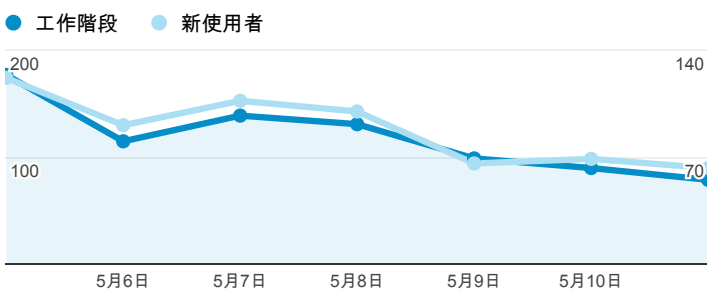

報表01_訪客

2014年5月5日 - 2014年5月11日

所有工作階段
100.00%

平均造訪停留時間和單次造訪頁數

跳出率和平均造訪停留時間

造訪和不重複訪客

造訪和新造訪

造訪 (依裝置類別分組)

desktop mobile tablet

造訪地圖

造訪 (依瀏覽器分組)

造訪和新造訪率 (依行動裝置資訊分組)

造訪 (依語言分組)

語言 工作階段

zh-tw

en-us	57
zh-cn	21
en	5
pt-br	4
zh-hk	4
en-tw	1