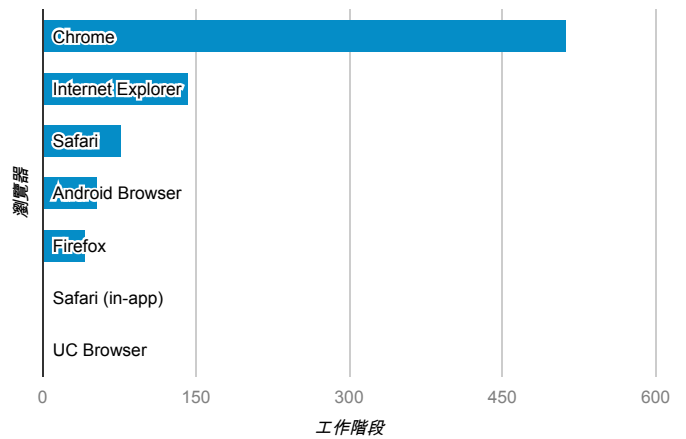

造訪 (依瀏覽器分組)