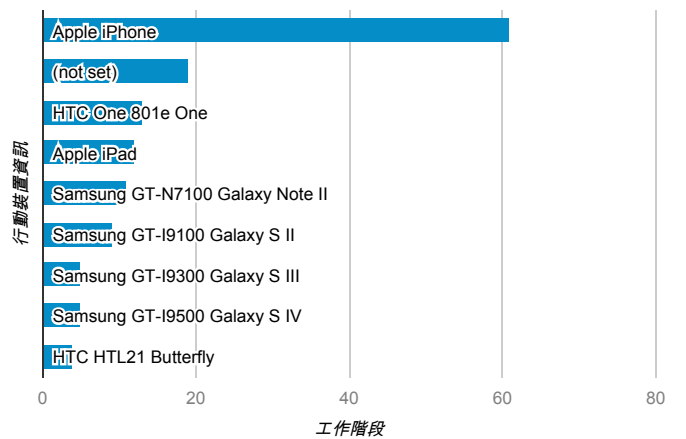

desktop mobile tablet

造訪地圖

造訪 (依瀏覽器分組)

造訪和新造訪率 (依行動裝置資訊分組)

造訪 (依語言分組)

語言 工作階段

zh-tw

en-us	57
zh-cn	21
en	5
pt-br	4
zh-hk	4
en-tw	1

© 2014 Google