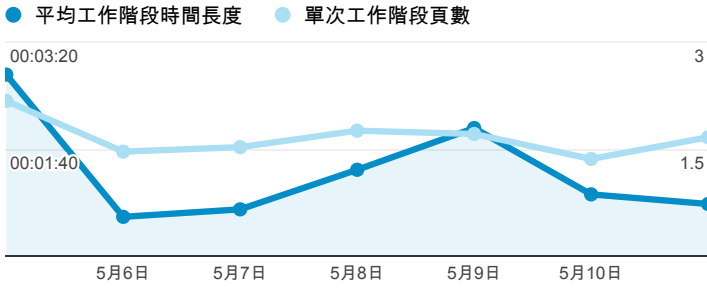

報表01_訪客

2014年5月5日 - 2014年5月11日

所有工作階段
100.00%

平均造訪停留時間和單次造訪頁數

跳出率和平均造訪停留時間

造訪和不重複訪客

造訪和新造訪

造訪 (依裝置類別分組)

desktop mobile tablet

造訪地圖

造訪 (依瀏覽器分組)

造訪和新造訪率 (依行動裝置資訊分組)

造訪 (依語言分組)

語言 工作階段

zh-tw

en-us	57
zh-cn	21
en	5
pt-br	4
zh-hk	4
en-tw	1