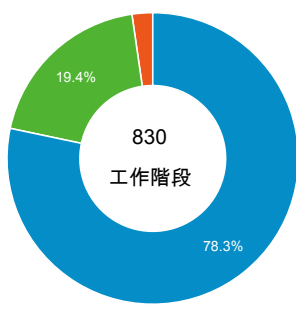

desktop mobile tablet

造訪地圖

造訪 (依瀏覽器分組)

造訪和新造訪率 (依行動裝置資訊分組)

造訪 (依語言分組)

語言 工作階段

zh-tw

en-us	57
zh-cn	21
en	5
pt-br	4
zh-hk	4
en-tw	1

© 2014 Google